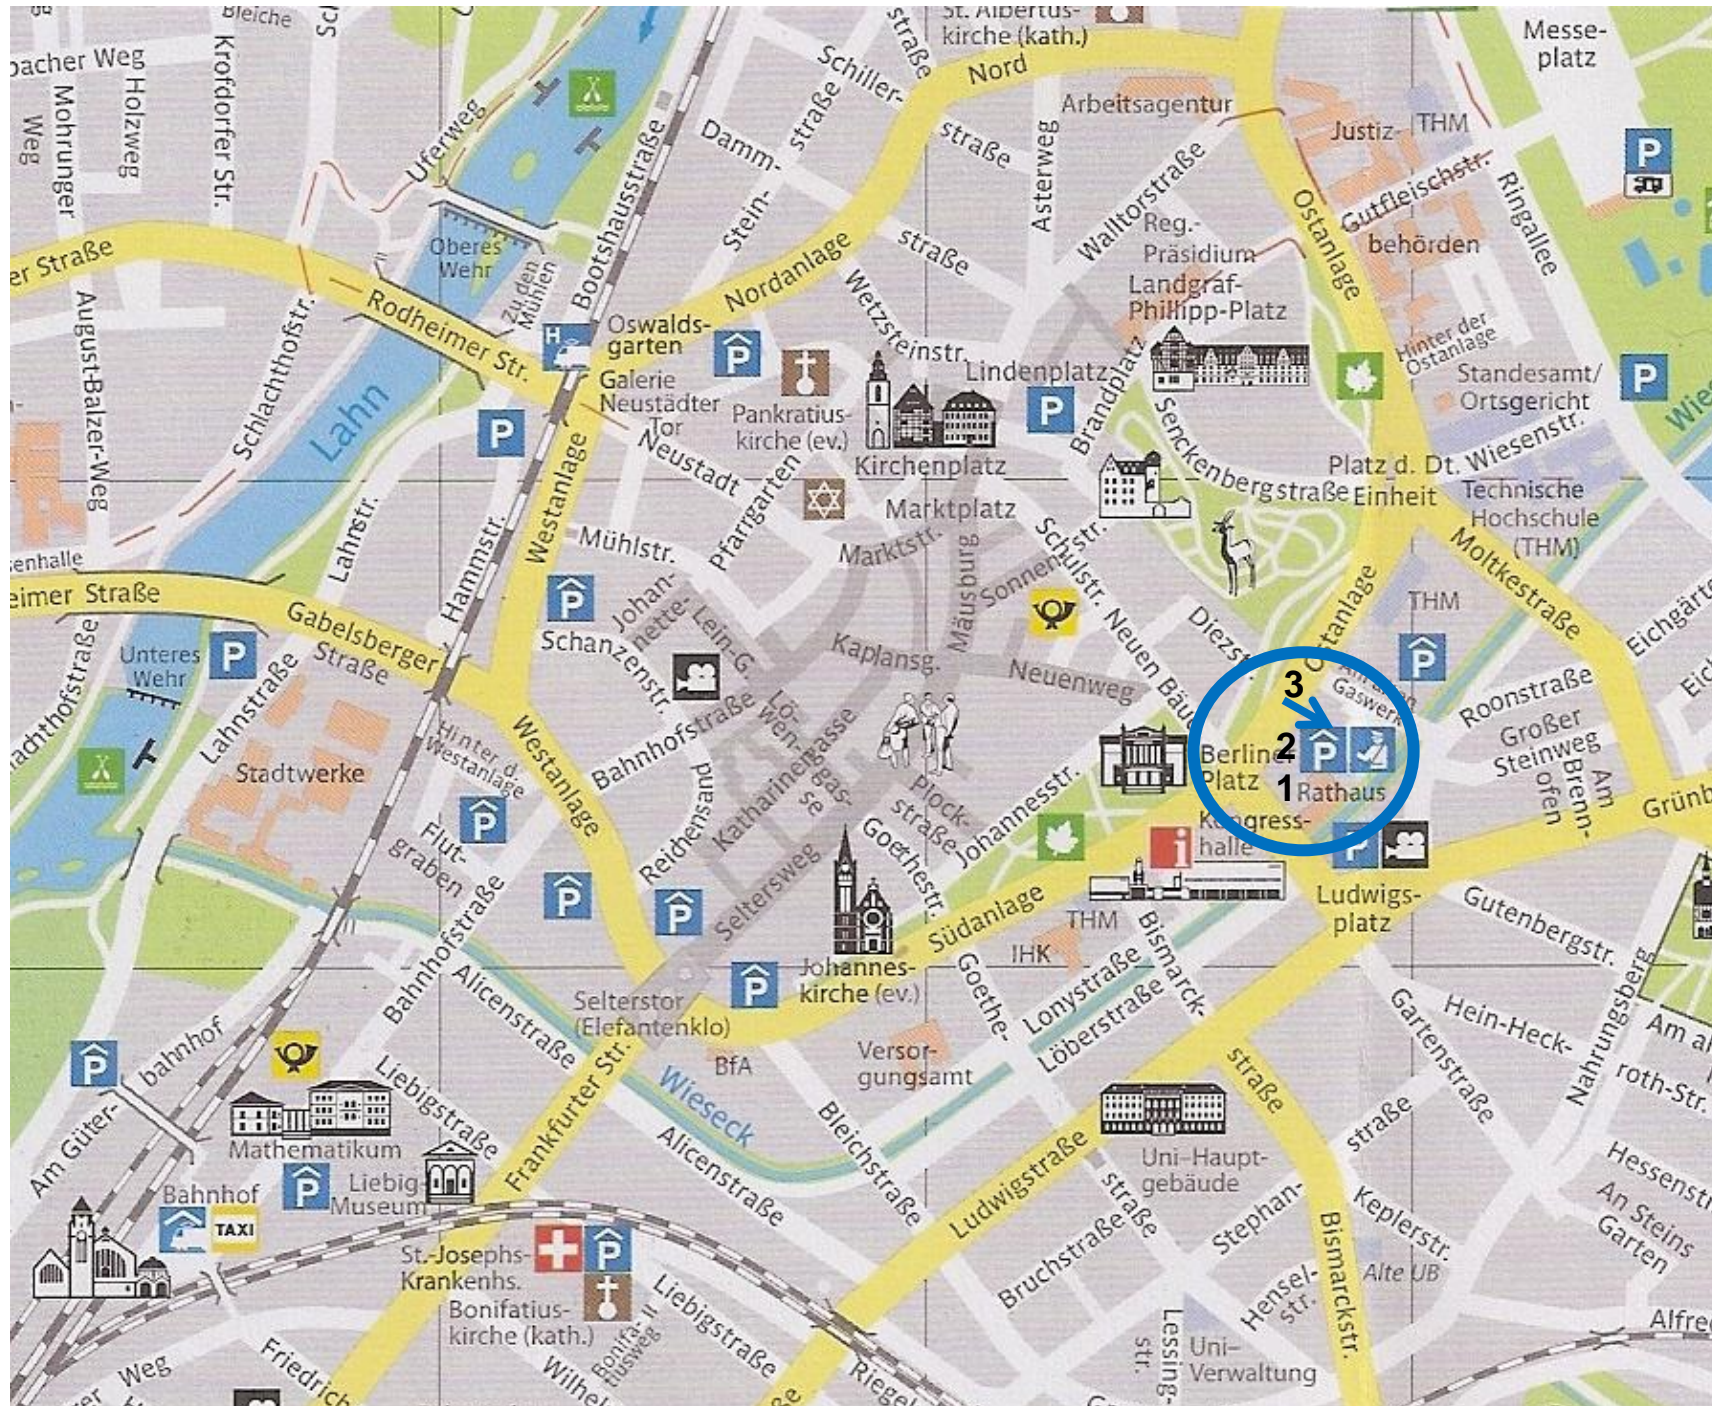

Lageplan Innenstadt Gießen - Rathaus

- 1 Rathaus
(Berliner Platz 1)
- 2 Haus B 14 der
THM - Technischen
Hochschule
Mittelhessen
(Ostanlage 45)
- 3 Einfahrt Parkhaus/
Tiefgarage Rathaus
(Ostanlage 45)